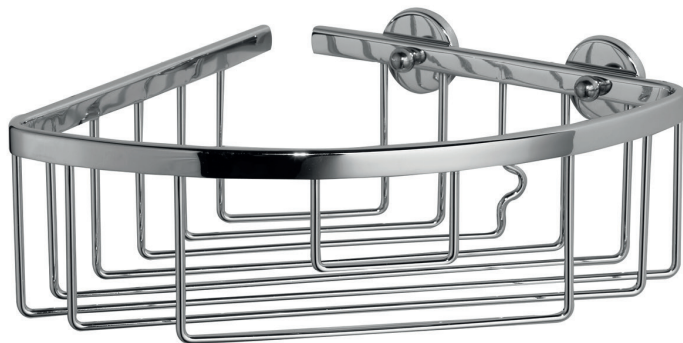

Eckablagekorb PRO VA111CR

<i>Abmessungen</i>	B 192 mm H 92 mm T 200 mm
<i>Material</i>	Edelstahl, hochglanzverchromt
<i>inkl.</i>	nie wieder bohren -Profi-Befestigungstechnik (Kleben oder Bohren)
<i>Ersatzteile</i>	Ersatzadapter: PB43-PRO optional Bohradapter: PB43-D-PRO
<i>Hinweis</i>	Ersatzadapter in doppelter Ausführung bestellen