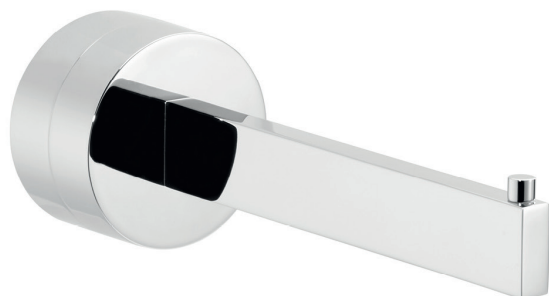

WC-Ersatzrollenhalter Plan Smart chrom

<i>Abmessungen</i>	B 50 mm H 50 mm T 160 mm
<i>Material</i>	Zinkdruckguss, hochglanzverchromt Wandplatte: Zinkdruckguss, hochglanzverchromt
<i>inkl.</i>	nie wieder bohren. -Profi-Befestigungstechnik
<i>Ersatzteile</i>	Ersatzadapter: PB20-PRO