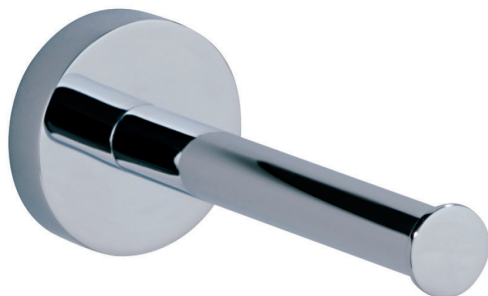

## WC-Ersatzrollenhalter PRO 090

<i>Abmessungen</i>	B 50 mm   H 50 mm   T 125 mm
<i>Material</i>	Messing, hochglanzverchromt
<i>inkl.</i>	<b>nie wieder bohren.</b> -Profi-Befestigungstechnik
<i>Ersatzteile</i>	Ersatzadapter: PB20-PRO