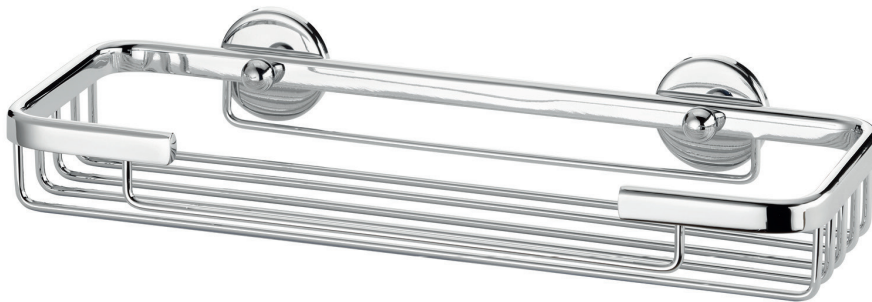

## Duschablagekorb PRO 020

<i>Abmessungen</i>	B 260 mm   H 48 mm   T 95 mm
<i>Material</i>	Messing, hochglanzverchromt
<i>inkl.</i>	<b>nie wieder bohren.</b> -Profi-Befestigungstechnik
<i>Ersatzadapter</i>	PB43-PRO
<i>Hinweis</i>	Ersatzadapter in doppelter Ausführung bestellen