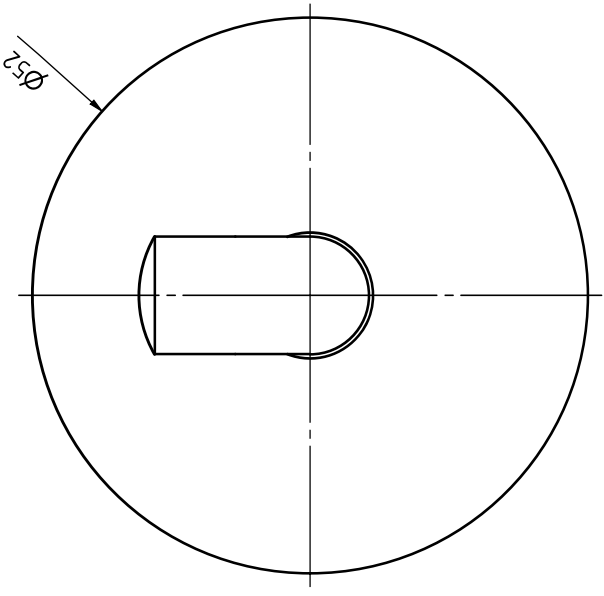

D

1

2

3

4

5

6

Adapter Ø45 2xM4
PB30 ISO (1 : 1)

fnwb-ID:

ProSN – Kunststoff (weiß)

PSN400 – 16148

All dimensions in this drawing are nominal dimensions (in mm) and have tolerances
Alle Maße in dieser Zeichnung sind Nennmaße (in mm) und haben Toleranzen