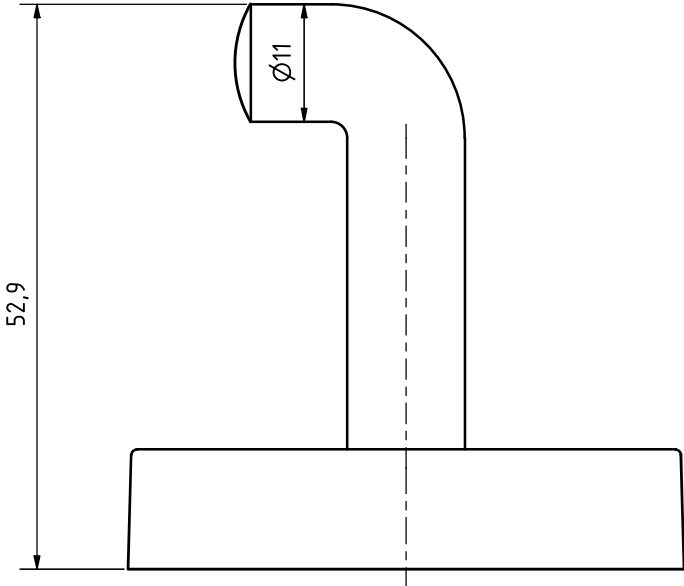

D

1

2

3

4

5

6

Adapter Ø45 2xM4
PB30 ISO (1 : 1)

fnwb-ID:

ProSN – Kunststoff (weiß)

PSN400 – 16148

All dimensions in this drawing are nominal dimensions (in mm) and have tolerances
Alle Maße in dieser Zeichnung sind Nennmaße (in mm) und haben Toleranzen