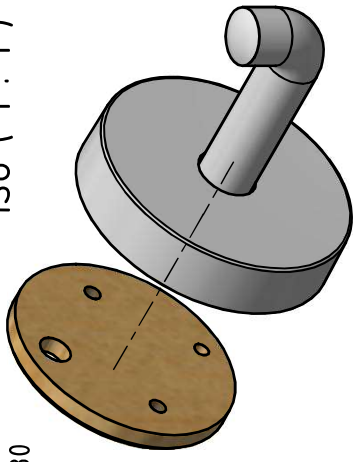

D

1

2

3

4

5

6

Adapter Ø45 2xM4
PB30 ISO (1 : 1)

fnwb-ID:

ProSN – Kunststoff (weiß)

PSN400 – 16148

All dimensions in this drawing are nominal dimensions (in mm) and have tolerances
Alle Maße in dieser Zeichnung sind Nennmaße (in mm) und haben Toleranzen