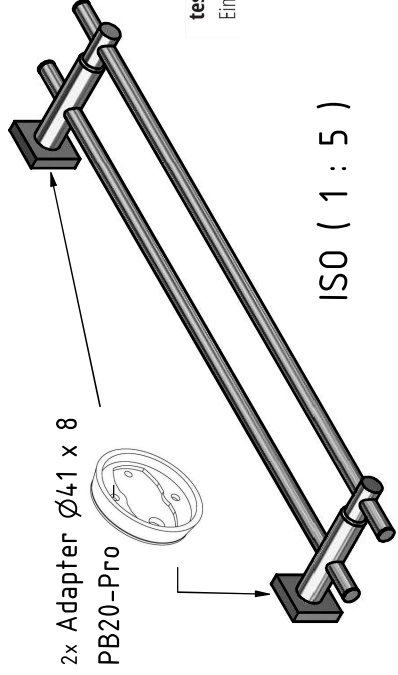

A

700

50

B

600

156

C

tnwb-ID:

Pro070 - Verchromt / chrome-plated
P07212 (Z) - 13932 (11542)

All dimensions in this drawing are nominal dimensions (in mm) and have tolerances
Alle Maße in dieser Zeichnung sind Nennmaße (in mm) und haben Toleranzen