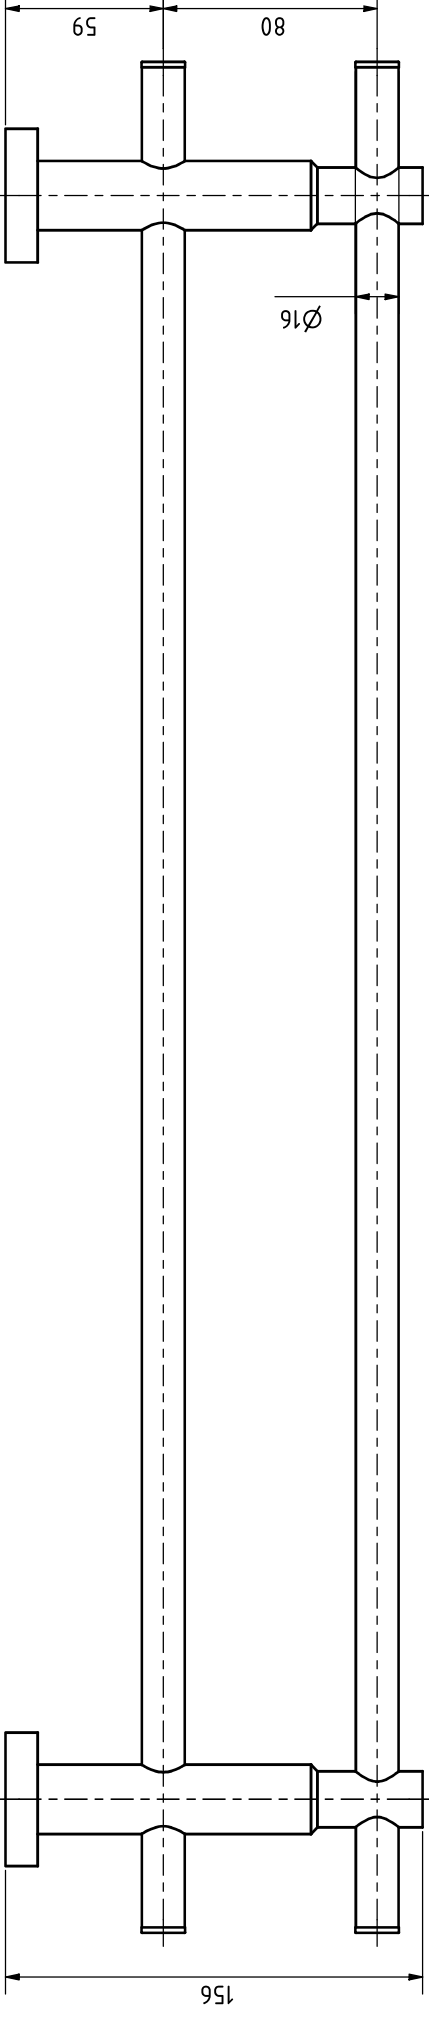

A

700

50

B

600

156

C

tnwb-ID:

Pro070 - Verchromt / chrome-plated
P07212 (Z) - 13932 (11542)

All dimensions in this drawing are nominal dimensions (in mm) and have tolerances
Alle Maße in dieser Zeichnung sind Nennmaße (in mm) und haben Toleranzen