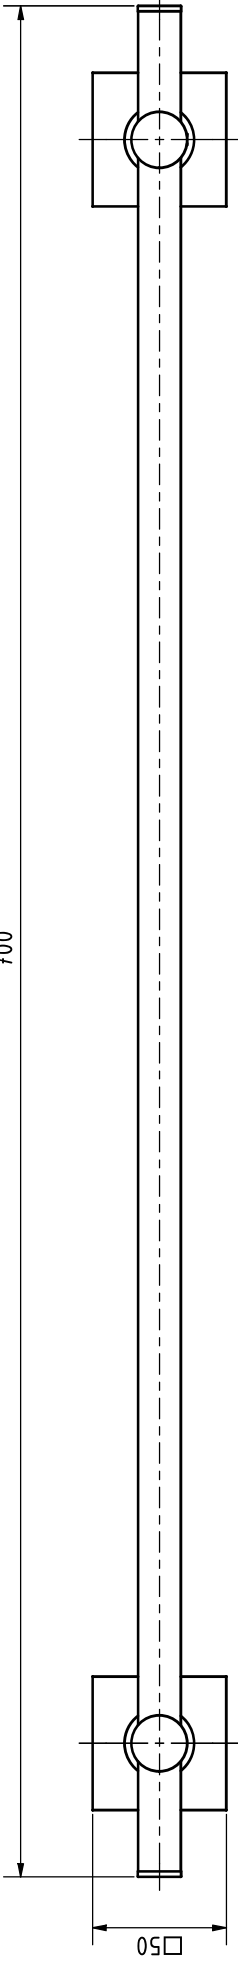

A

700

50

B

600

156

C

tnwb-ID:

Pro070 - Verchromt / chrome-plated
P07212 (Z) - 13932 (11542)

All dimensions in this drawing are nominal dimensions (in mm) and have tolerances
Alle Maße in dieser Zeichnung sind Nennmaße (in mm) und haben Toleranzen