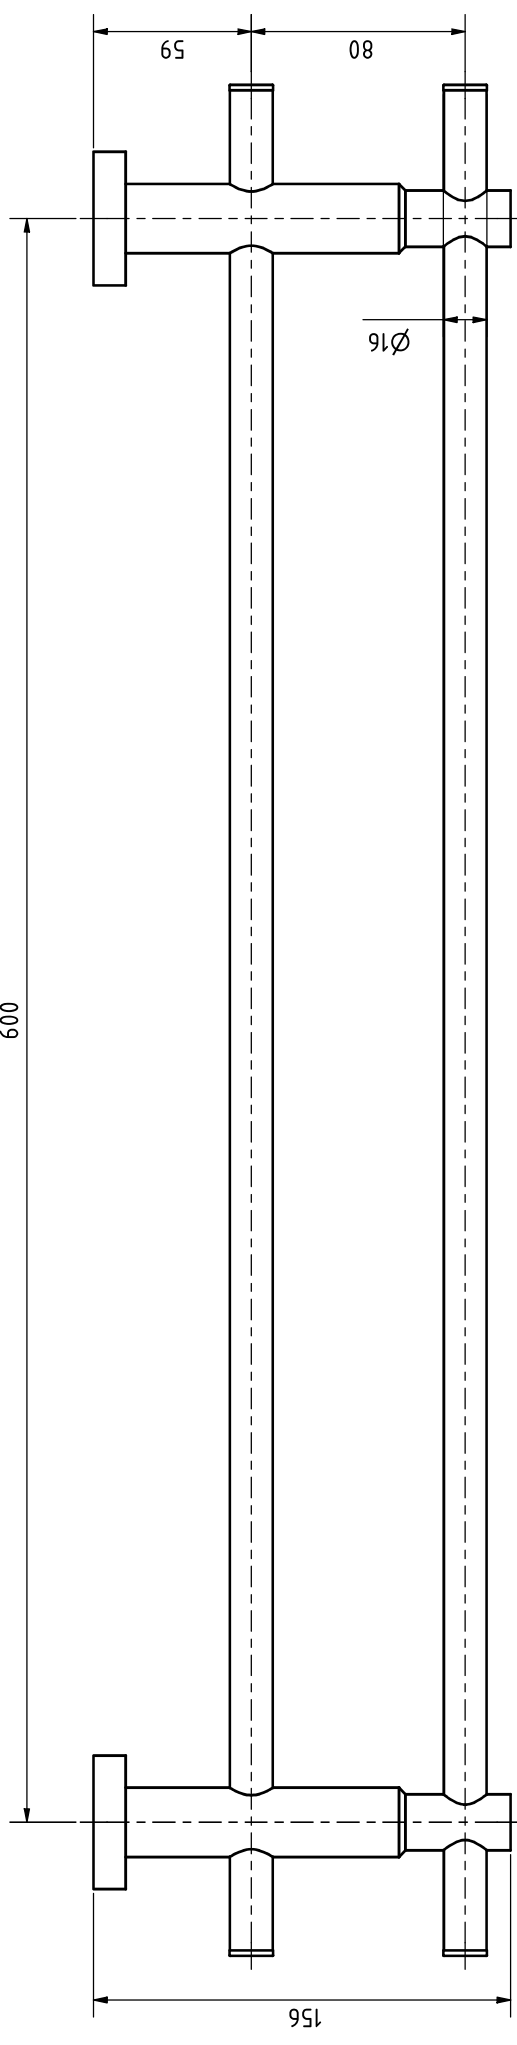

A

700

A

B

600

B

C

2x Adapter $\varnothing 41 \times 8$
PB20-Pro

tesa nie wieder bohren GmbH
Eir tesa Unternehmen 

D *fnwb-ID:*

Pro040 - Verchromt / chrome-plated
P04212 (Z) - 13917 (10058)

ISO (1 : 5)

All dimensions in this drawing are nominal dimensions (in mm) and have tolerances
Alle Maße in dieser Zeichnung sind Nennmaße (in mm) und haben Toleranzen