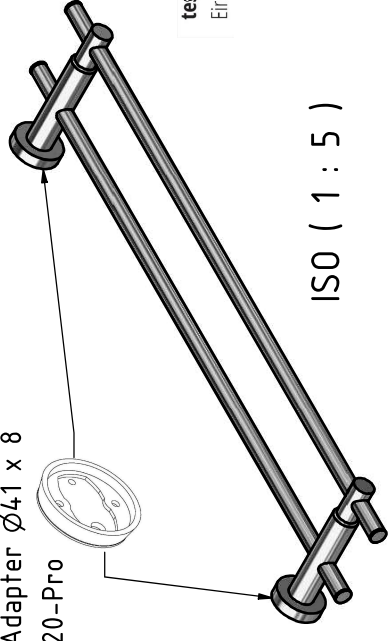

A

700

A

B

600

B

C

2x Adapter $\varnothing 41 \times 8$
PB20-Pro

tesa nie wieder bohren GmbH
Eir tesa Unternehmen 

D *fnwb-ID:*

Pro040 - Verchromt / chrome-plated
P04212 (Z) - 13917 (10058)

ISO (1 : 5)

All dimensions in this drawing are nominal dimensions (in mm) and have tolerances
Alle Maße in dieser Zeichnung sind Nennmaße (in mm) und haben Toleranzen