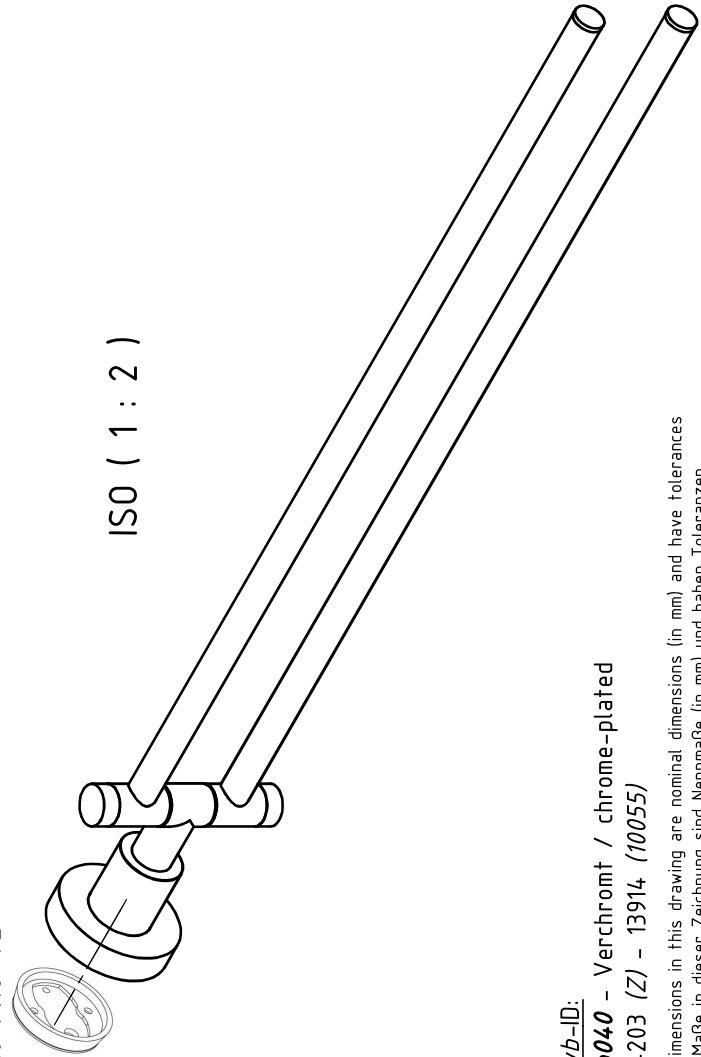

Adapter $\varnothing 41 \times 8$
PB20-PRO-V2

ISO (1 : 2)

fnwb-ID:
Pro040 - Verchromt / chrome-plated
P04203 (Z) - 13914 (10055)

All dimensions in this drawing are nominal dimensions (in mm) and have tolerances
Alle Maße in dieser Zeichnung sind Nennmaße (in mm) und haben Toleranzen