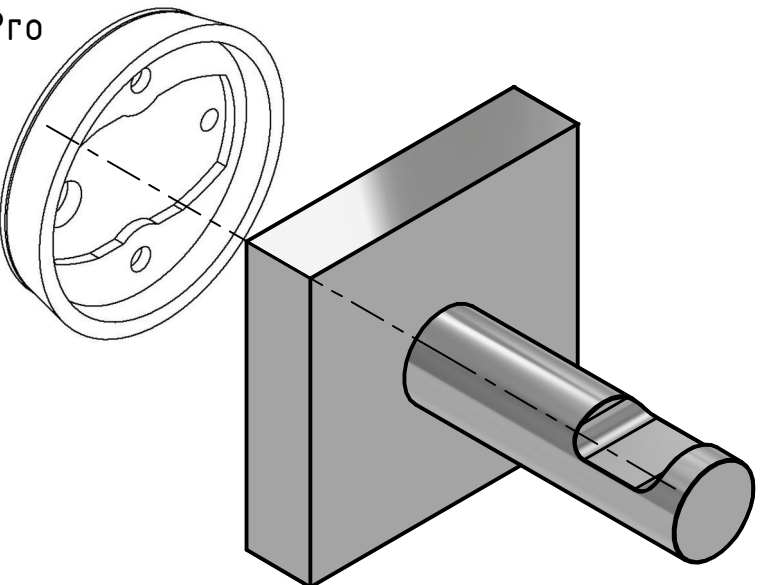

Ø41 x 8
PB20-Pro

tnwb-ID:
Pro030 - Verchromt / chrome-plated
P03241 (Z) - 13583 (10484)

All dimensions in this drawing are nominal dimensions (in mm) and have tolerances
Alle Maße in dieser Zeichnung sind Nennmaße (in mm) und haben Toleranzen