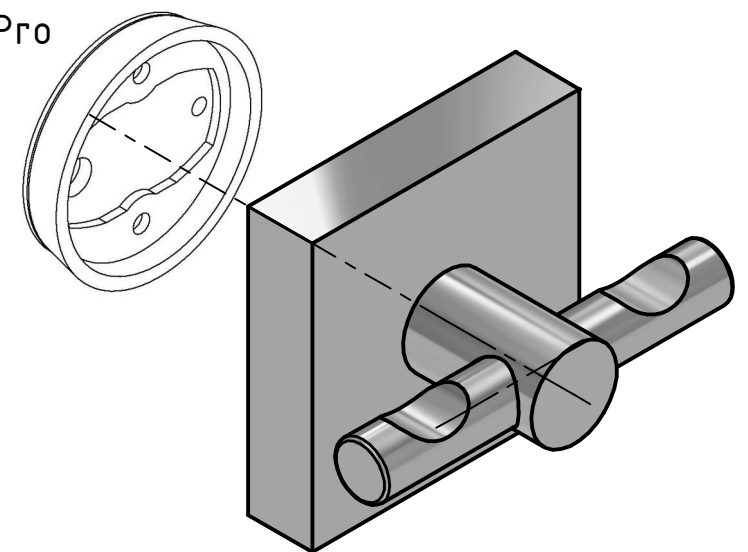

Adapter $\varnothing 41 \times 8$
PB20-Pro

tnwb-ID:
Pro030 - Verchromt / chrome-plated
P03241D (Z) - 16262 (13144)

All dimensions in this drawing are nominal dimensions (in mm) and have tolerances
Alle Maße in dieser Zeichnung sind Nennmaße (in mm) und haben Toleranzen