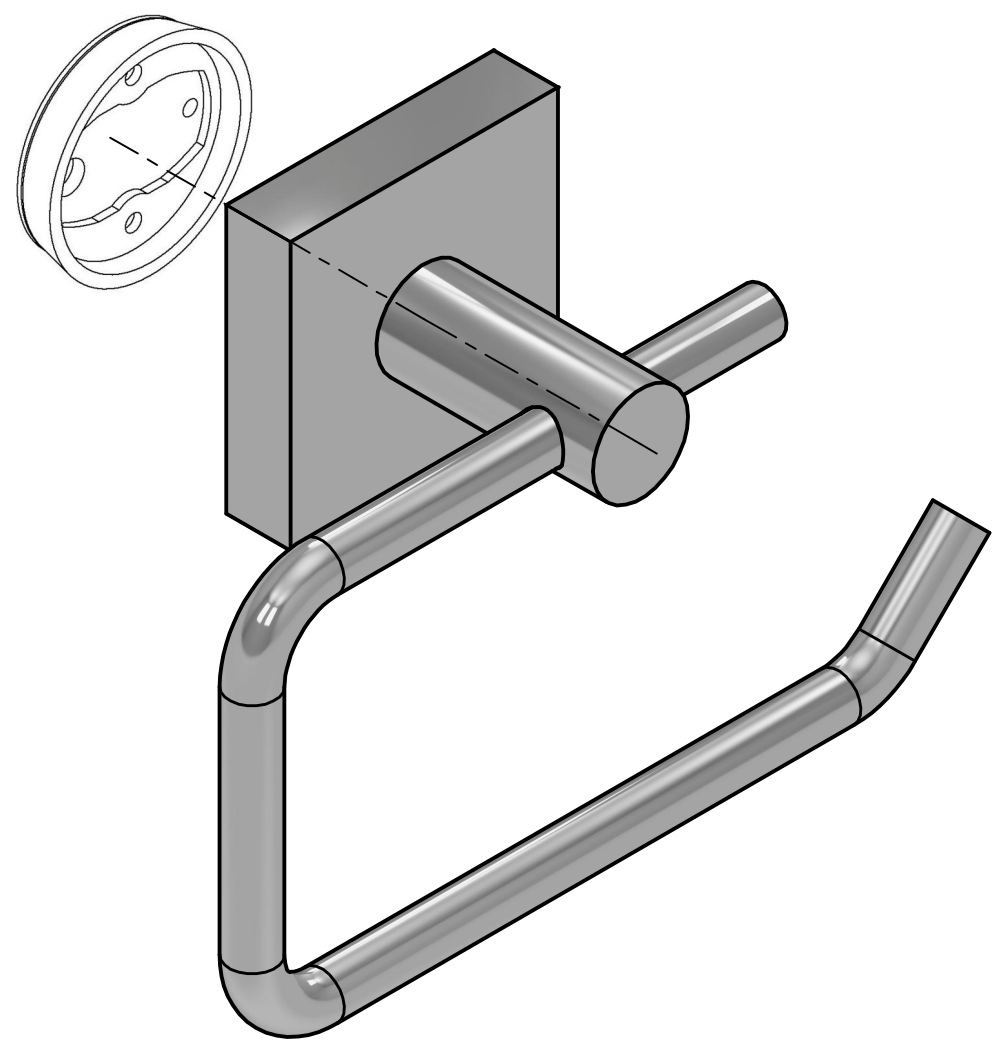

Adapter  $\varnothing 41 \times 8$   
PB20-Pro

*tnwb-ID:*  
**Pro030** - Verchromt / chrome-plated  
P03235 (Z) - 13582 (19336)

All dimensions in this drawing are nominal dimensions (in mm) and have tolerances  
Alle Maße in dieser Zeichnung sind Nennmaße (in mm) und haben Toleranzen