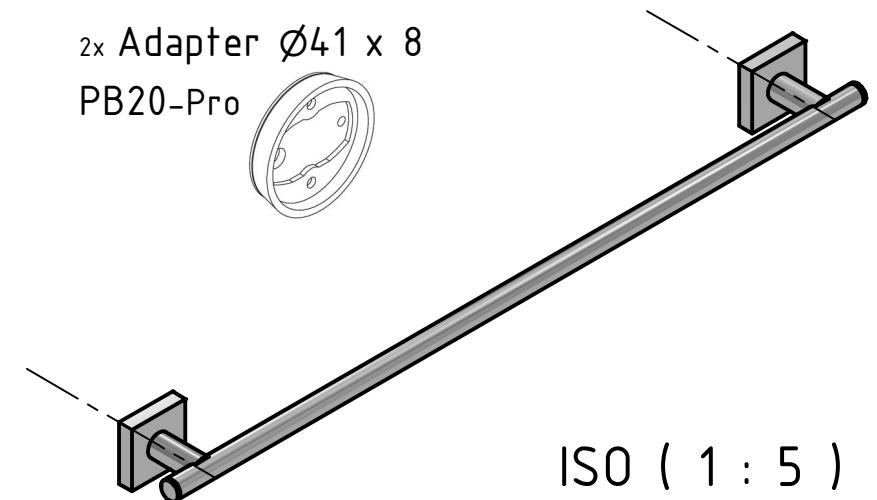

2x Adapter $\varnothing 41 \times 8$
PB20-Pro

ISO (1 : 5)

tnwb-ID:
Pro030 - Verchromt / chrome-plated
P03206 (Z) - 13578 (10478)

All dimensions in this drawing are nominal dimensions (in mm) and have tolerances
Alle Maße in dieser Zeichnung sind Nennmaße (in mm) und haben Toleranzen