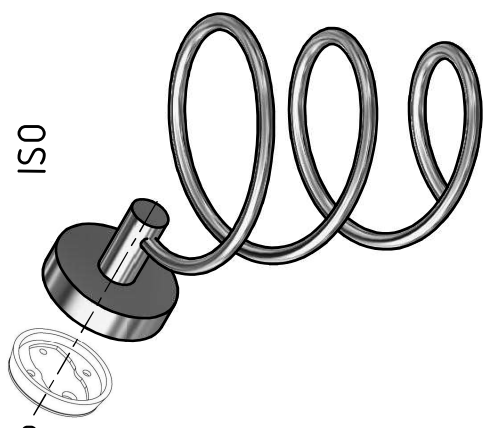

A

B

C

D

6 5 4 3 2 1

Adapter $\varnothing 41 \times 8$
PB20-Pro

D *tnwb-ID:*

Pro020 - Verchromt / chrome-plated:

P02440 (Z) - 13574 (12384)

All dimensions in this drawing are nominal dimensions (in mm) and have tolerances
Alle Maße in dieser Zeichnung sind Nennmaße (in mm) und haben Toleranzen

1 2 3 4 5 6

A

B

C

D