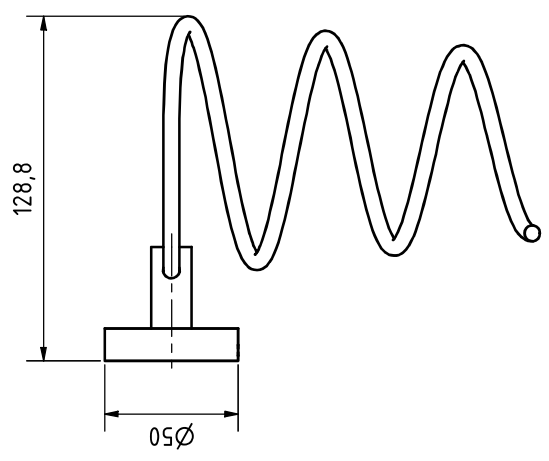

A

B

C

D

6 5 4 3 2 1

Adapter $\varnothing 41 \times 8$
PB20-Pro

D *tnwb-ID:*

Pro020 - Verchromt / chrome-plated:

P02440 (Z) - 13574 (12384)

All dimensions in this drawing are nominal dimensions (in mm) and have tolerances
Alle Maße in dieser Zeichnung sind Nennmaße (in mm) und haben Toleranzen

1 2 3 4 5 6

A

B

C

D