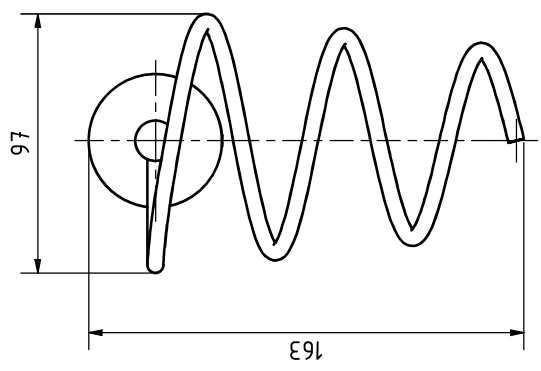

A

B

C

D

6 5 4 3 2 1

Adapter $\varnothing 41 \times 8$
PB20-Pro

D *tnwb-ID:*

Pro020 - Verchromt / chrome-plated:

P02440 (Z) - 13574 (12384)

All dimensions in this drawing are nominal dimensions (in mm) and have tolerances
Alle Maße in dieser Zeichnung sind Nennmaße (in mm) und haben Toleranzen

1 2 3 4 5 6

A

B

C

D