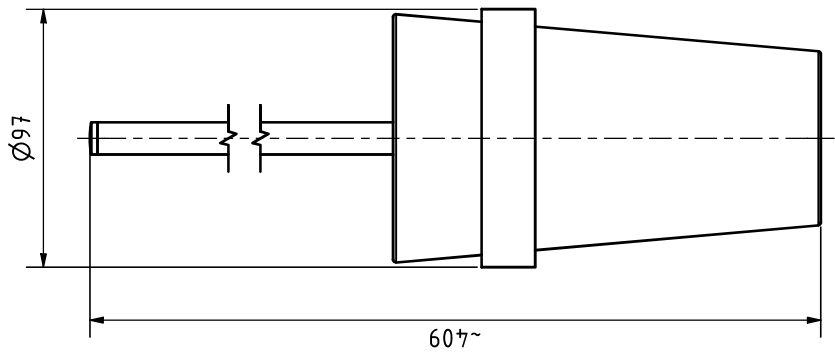

A

B

C

D

1 2 3 4 5 6

Adapter Ø41 x 8
PB20-Pro

tesa nie wieder bohren GmbH
Ein tesa Unternehmen 

D tnwb-ID:

Pro020 – Verchromt / chrome-plated:
P02221-TPE (Z) – 20446 (12377)

All dimensions in this drawing are nominal dimensions (in mm) and have tolerances
Alle Maße in dieser Zeichnung sind Nennmaße (in mm) und haben Toleranzen