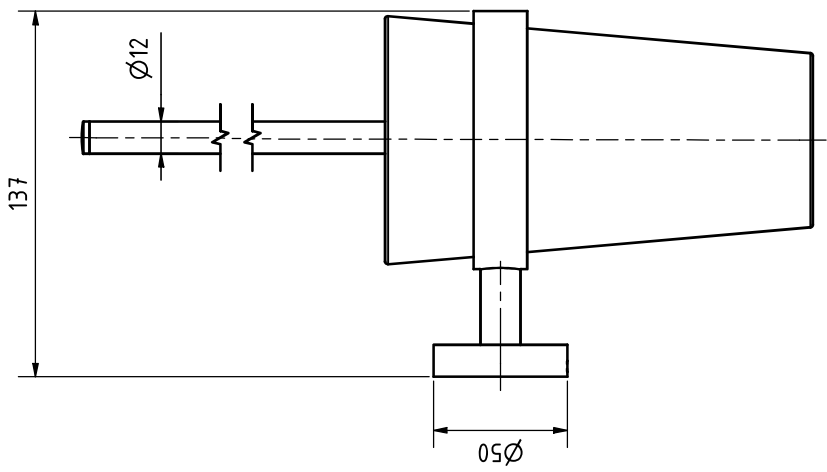

A

B

C

D

1 2 3 4 5 6

Adapter Ø41 x 8
PB20-Pro

tesa nie wieder bohren GmbH
Ein tesa Unternehmen 

D tnwb-ID:

Pro020 – Verchromt / chrome-plated:
P02221-TPE (Z) – 20446 (12377)

All dimensions in this drawing are nominal dimensions (in mm) and have tolerances
Alle Maße in dieser Zeichnung sind Nennmaße (in mm) und haben Toleranzen