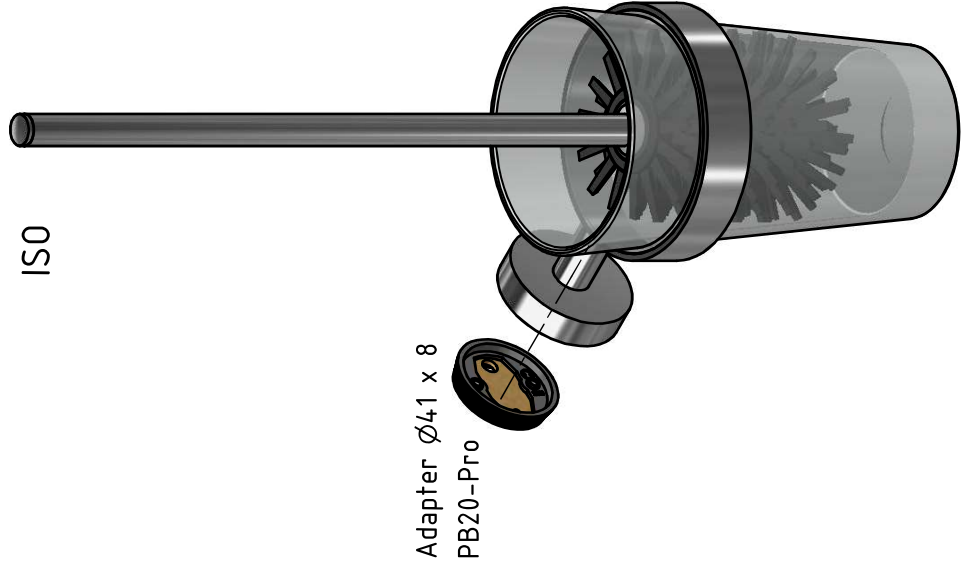

A

B

C

D

1 2 3 4 5 6

Adapter Ø41 x 8
PB20-Pro

tesa nie wieder bohren GmbH
Ein tesa Unternehmen 

D tnwb-ID:

Pro020 – Verchromt / chrome-plated:
P02221-TPE (Z) – 20446 (12377)

All dimensions in this drawing are nominal dimensions (in mm) and have tolerances
Alle Maße in dieser Zeichnung sind Nennmaße (in mm) und haben Toleranzen