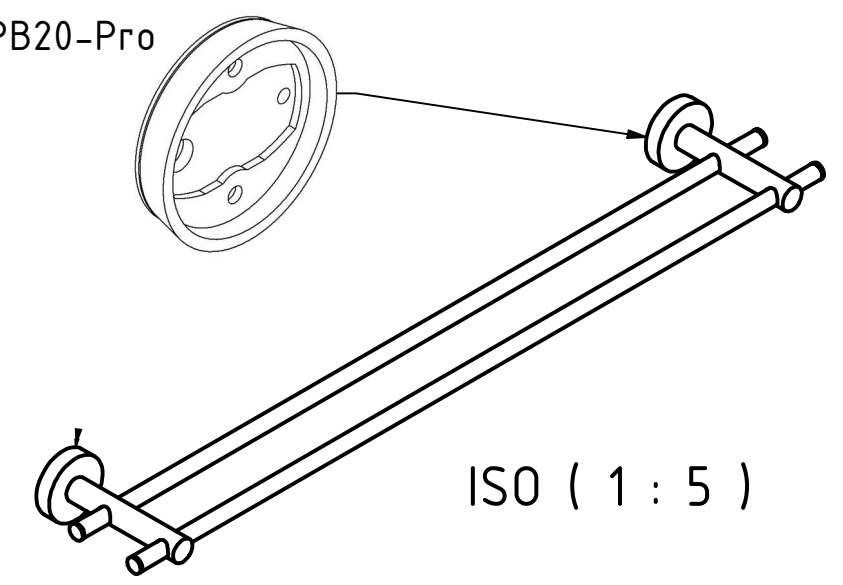

All dimensions in this drawing are nominal dimensions (in mm) and have tolerances
 Alle Maße in dieser Zeichnung sind Nennmaße (in mm) und haben Toleranzen

2x Adapter $\varnothing 41 \times 8$
 PB20-Pro

ISO (1 : 5)