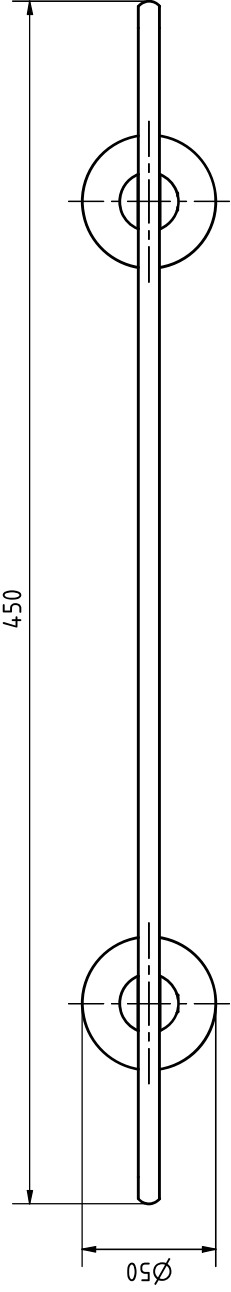

A

B

C

D

1 2 3 4 5 6

2x Adapter Ø41 x 8
PB20-Pro

tesa nie wieder bohren GmbH
Ein tesa Unternehmen 

tnwb-ID:

Pro020 - Verchromt / chrome-plated:
P02200-45 (Z) - 14.197 (17217)

All dimensions in this drawing are nominal dimensions (in mm) and have tolerances
Alle Maße in dieser Zeichnung sind Nennmaße (in mm) und haben Toleranzen

1 2 3 4 5 6