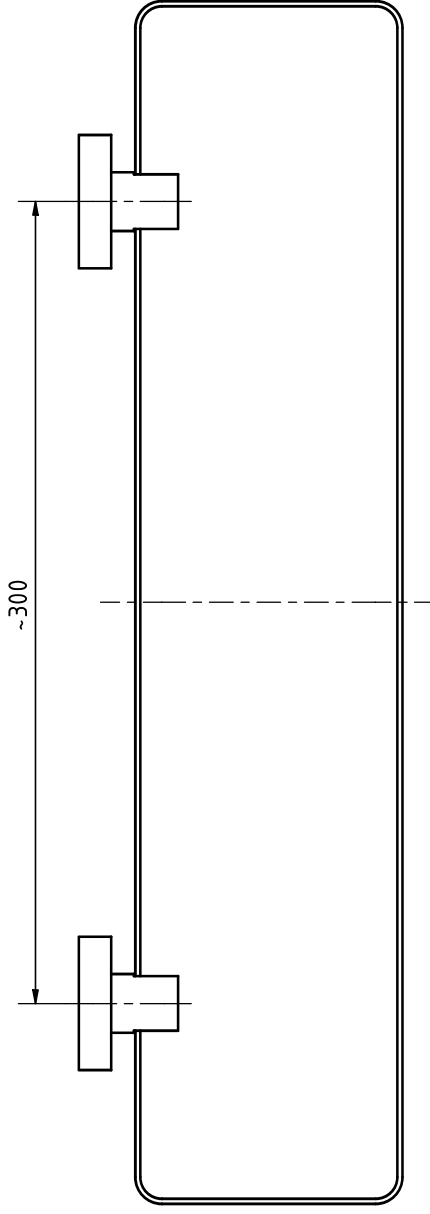

A

B

C

D

1 2 3 4 5 6

2x Adapter Ø41 x 8
PB20-Pro

tesa nie wieder bohren GmbH
Ein tesa Unternehmen 

tnwb-ID:

Pro020 - Verchromt / chrome-plated:
P02200-45 (Z) - 14.197 (17217)

All dimensions in this drawing are nominal dimensions (in mm) and have tolerances
Alle Maße in dieser Zeichnung sind Nennmaße (in mm) und haben Toleranzen

1 2 3 4 5 6