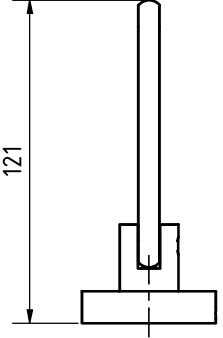

A

B

C

D

1 2 3 4 5 6

2x Adapter Ø41 x 8
PB20-Pro

tesa nie wieder bohren GmbH
Ein tesa Unternehmen 

tnwb-ID:

Pro020 - Verchromt / chrome-plated:
P02200-45 (Z) - 14.197 (17217)

All dimensions in this drawing are nominal dimensions (in mm) and have tolerances
Alle Maße in dieser Zeichnung sind Nennmaße (in mm) und haben Toleranzen