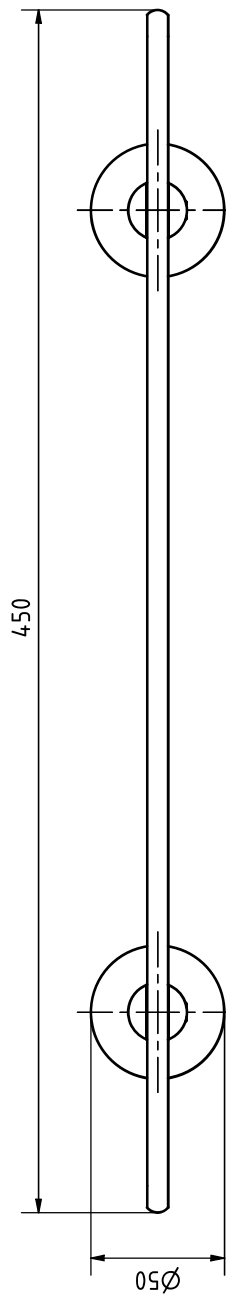

A

B

C

D

2x Adapter Ø41 x 8  
PB20-Pro

tesa nie wieder bohren GmbH  
Ein tesa Unternehmen 

tnwb-ID:

**Pro020** - Verchromt / chrome-plated:  
P02200-45K (Z) - 17031 (17030)

All dimensions in this drawing are nominal dimensions (in mm) and have tolerances  
Alle Maße in dieser Zeichnung sind Nennmaße (in mm) und haben Toleranzen

A

B

C

D

6

5

4

3

2

1

6

5

4

3

2