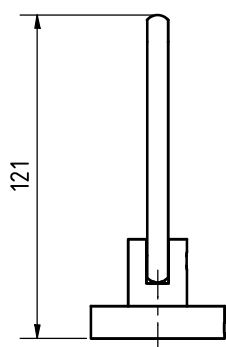

A

B

C

D

2x Adapter Ø41 x 8  
PB20-Pro

tesa nie wieder bohren GmbH  
Ein tesa Unternehmen 

tnwb-ID:

**Pro020** - Verchromt / chrome-plated:  
P02200-45K (Z) - 17031 (17030)

All dimensions in this drawing are nominal dimensions (in mm) and have tolerances  
Alle Maße in dieser Zeichnung sind Nennmaße (in mm) und haben Toleranzen

A

B

C

D

6

5

4