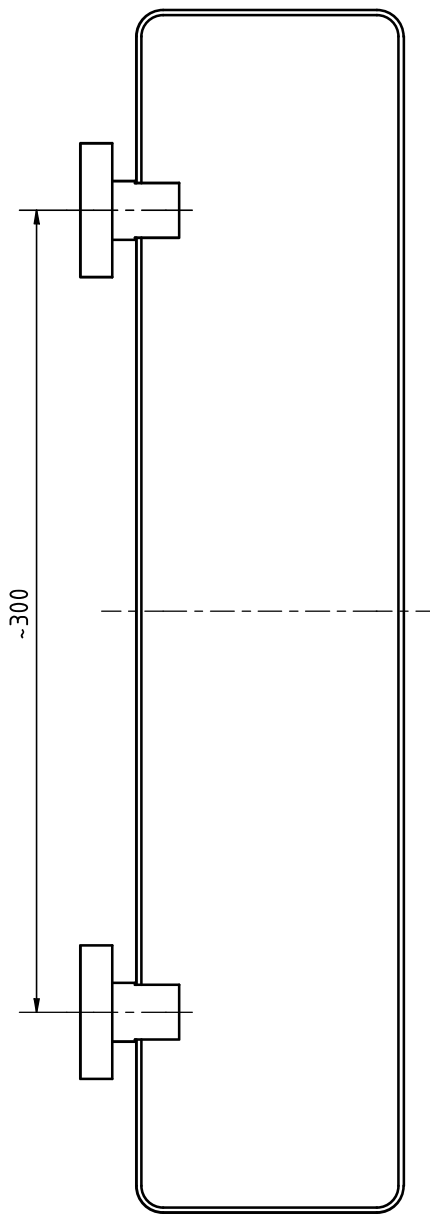

A

B

C

D

2x Adapter Ø41 x 8  
PB20-Pro

tesa nie wieder bohren GmbH  
Ein tesa Unternehmen 

tnwb-ID:

**Pro020** - Verchromt / chrome-plated:  
P02200-45K (Z) - 17031 (17030)

All dimensions in this drawing are nominal dimensions (in mm) and have tolerances  
Alle Maße in dieser Zeichnung sind Nennmaße (in mm) und haben Toleranzen

A

B

C

D

6

5

4

3

2

1

6

5

4

3

2