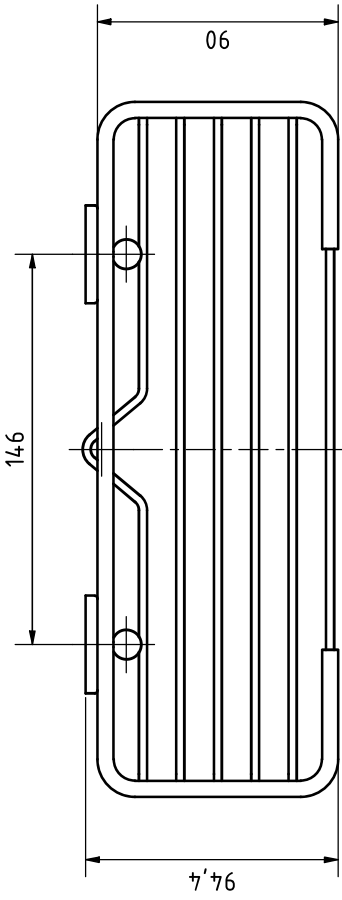

A

B

C

D

1 2 3 4 5 6

Ø36,6

ISO (1 : 2)

2x Adapter Ø34 M4x12

PB43-Pro

fnwb-ID:

Pro020 - Verchromt / chrome-plated:

P02136 (Z) - 17721 (16738)

All dimensions in this drawing are nominal dimensions (in mm) and have tolerances

Alle Maße in dieser Zeichnung sind Nennmaße (in mm) und haben Toleranzen

A

B

C

D

1 2 3 4 5 6