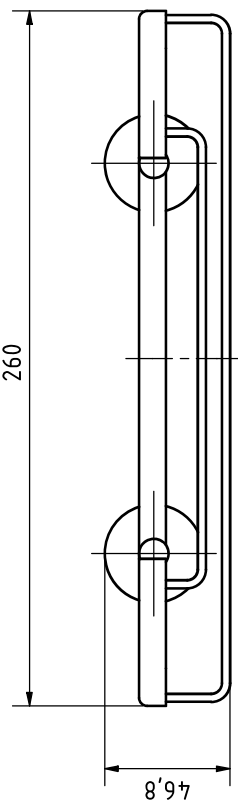

A

B

C

D

1 2 3 4 5 6

Ø36,6

ISO (1 : 2)

2x Adapter Ø34 M4x12

PB43-Pro

fnwb-ID:

Pro020 - Verchromt / chrome-plated:

P02136 (Z) - 17721 (16738)

All dimensions in this drawing are nominal dimensions (in mm) and have tolerances

Alle Maße in dieser Zeichnung sind Nennmaße (in mm) und haben Toleranzen

A

B

C

D

1 2 3 4 5 6