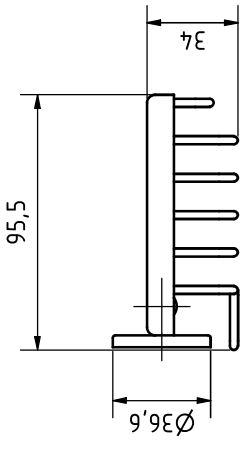

A

B

C

D

1 2 3 4 5 6

Ø36,6

ISO (1 : 2)

2x Adapter Ø34 M4x12

PB43-Pro

fnwb-ID:

Pro020 - Verchromt / chrome-plated:

P02136 (Z) - 17721 (16738)

All dimensions in this drawing are nominal dimensions (in mm) and have tolerances

Alle Maße in dieser Zeichnung sind Nennmaße (in mm) und haben Toleranzen