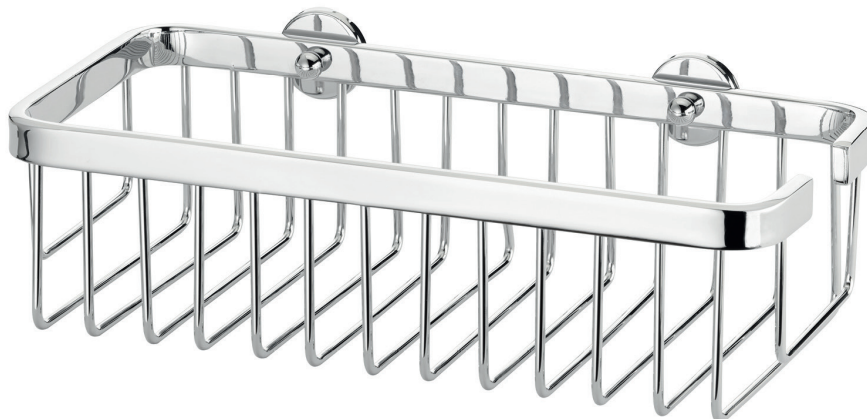

## Duschablagekorb PRO VA131PCR

<i>Abmessungen</i>	B 300 mm   H 92 mm   T 145 mm
<i>Material</i>	Edelstahl, hochglanzverchromt
<i>inkl.</i>	<b>nie wieder bohren.</b> -All-in-One-Befestigungstechnik (Kleben oder Bohren)
<i>Ersatzadapter</i>	PB43-PRO
<i>Bohrersatzadapter (optional)</i>	PB43-D-PRO
<i>Hinweis</i>	Ersatzadapter in doppelter Ausführung bestellen