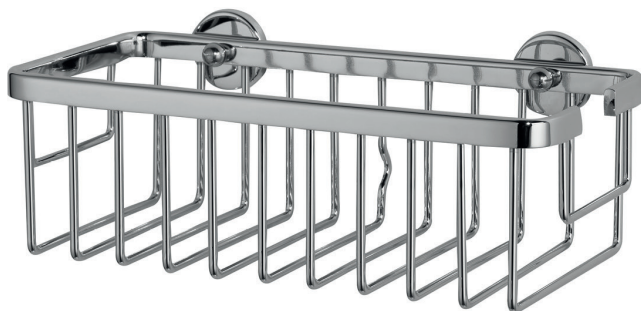

Duschablagekorb PRO VA131CR

<i>Abmessungen</i>	B 250 mm H 92 mm T 125 mm
<i>Material</i>	Edelstahl, hochglanzverchromt
<i>inkl.</i>	nie wieder bohren. -All-in-One-Befestigungstechnik (Kleben oder Bohren)
<i>Ersatzadapter</i>	PB43-PRO
<i>Bohrersatzadapter (optional)</i>	PB43-D-PRO
<i>Hinweis</i>	Ersatzadapter in doppelter Ausführung bestellen