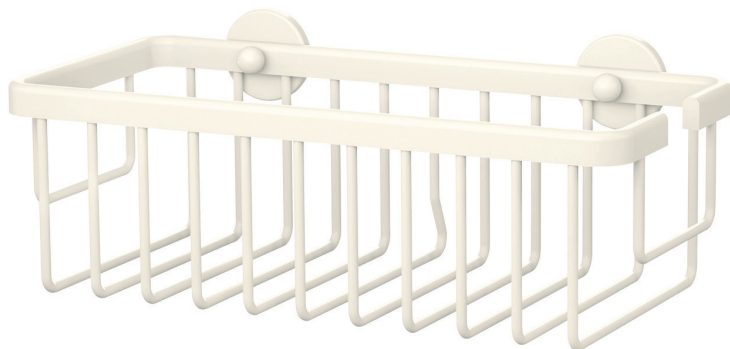

## Duschablagekorb PRO VA131 WHITE

<i>Abmessungen</i>	B 250 mm   H 92 mm   T 125 mm
<i>Material</i>	Aluminium, weiß, matt, RAL 9010
<i>inkl.</i>	<b>nie wieder bohren.</b> -All-in-One-Befestigungstechnik (Kleben oder Bohren)
<i>Ersatzadapter</i>	PB43-PRO
<i>Bohrersatzadapter (optional)</i>	PB43-D-PRO
<i>Hinweis</i>	Ersatzadapter in doppelter Ausführung bestellen