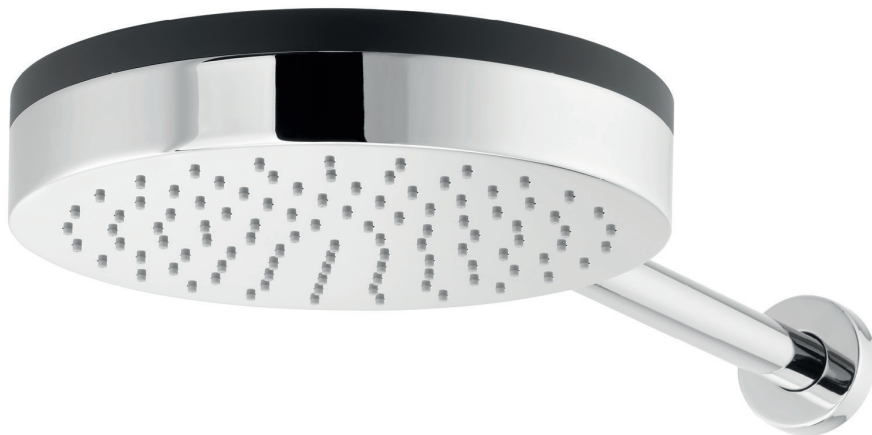

Kopfbrause Plan Smart

<i>Abmessungen</i>	Ø 250 mm Höhe Brausekopf: 50 mm
<i>Material</i>	Gehäuse: Kunststoff, schwarz Gesicht: Messing, hochglanzverchromt Noppen: TPR, grau
<i>Durchflussmenge max. inkl.</i>	18 l/min (3 bar) passendem Brausearm