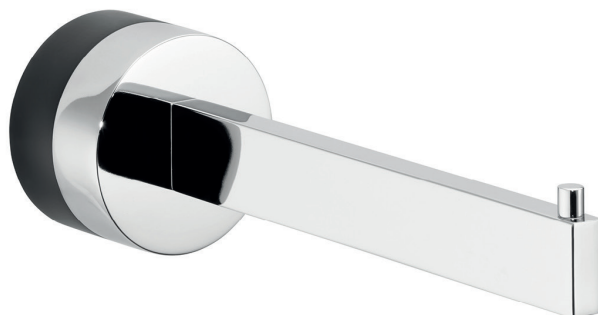

WC-Reserverollenhalter Plan Smart

<i>Abmessungen</i>	B 50 mm H 50 mm T 160 mm
<i>Material</i>	Zinkdruckguss, hochglanzverchromt Wandplatte: schwarz, matt
<i>Ausführung</i>	Standardfarbe der Rosette ist schwarz. Sonderanfertigungen in den verschiedensten RAL-Farben oder mit einer anderen Oberfläche sind auf Anfrage möglich
<i>inkl.</i>	nie wieder bohren. -All-in-One-Befestigungstechnik (Kleben oder Bohren)
<i>Ersatzteile</i>	Ersatzadapter: PB20-PRO