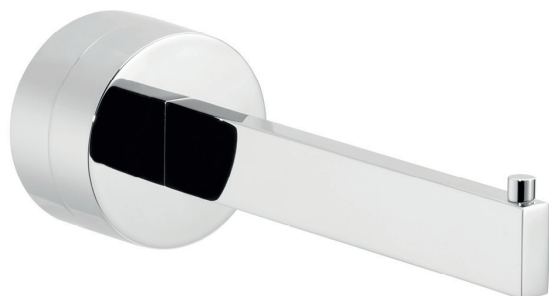

## WC-Reserverollenhalter Plan Smart chrom

<i>Abmessungen</i>	B 50 mm   H 50 mm   T 160 mm
<i>Material</i>	Zinkdruckguss, hochglanzverchromt Wandplatte: Zinkdruckguss, hochglanzverchromt
<i>inkl.</i>	<b>nie wieder bohren.</b> -All-in-One-Befestigungstechnik (Kleben oder Bohren)
<i>Ersatzteile</i>	Ersatzadapter: PB20-PRO