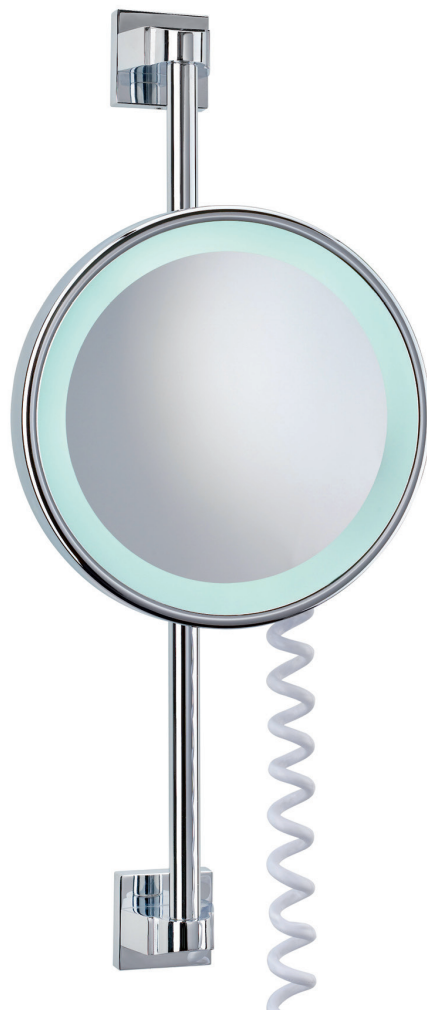

LED Kosmetikspiegel PRO MR435

<i>Abmessungen</i>	B 205 mm H 505 mm T 140 mm Ø 200 mm Ø Spiegel: 160 mm
<i>Material</i>	Edelstahl, hochglanzverchromt
<i>Ausführung</i>	5-fache Vergrößerung höhenverstellbar an der Wandstange LED 4000 K IP44 Spiralkabel 230V
<i>inkl.</i>	nie wieder bohren. -All-in-One-Befestigungstechnik (Kleben oder Bohren)
<i>Ersatzteile</i>	Ersatzadapter: PB20-PRO
<i>Hinweis</i>	Ersatzadapter in doppelter Ausführung bestellen