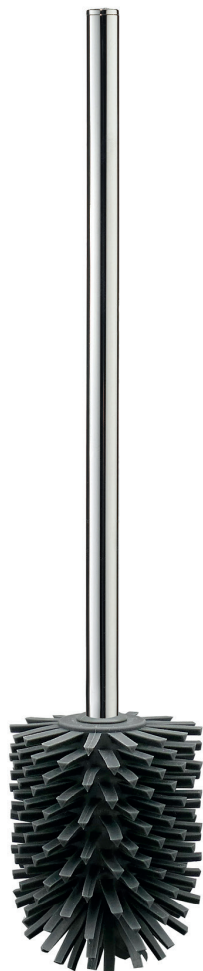

TPE-WC-Ersatzbürste PRO 030 anthrazit

<i>Abmessungen</i>	B 74 mm H 374 mm T 71 mm Ø Bürstenkopf: 73 mm Gewinde: G3/8"
<i>Material</i>	Bürstenkopf: TPE (Thermoplastisches Elastomer), anthrazit Stange: Edelstahl, hochglanzverchromt
<i>Ausführung</i>	TPE ist: formstabil langlebig hygienisch durch Selbstreinigungsfunktion dreieckige Borstenform löst hartnäckigen Schmutz effizient