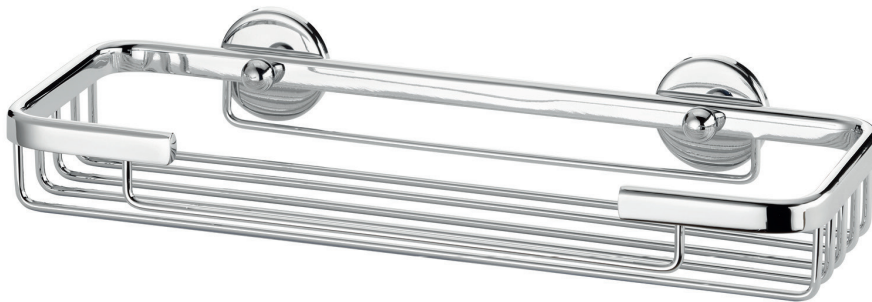

## Duschablagekorb PRO 020

<i>Abmessungen</i>	B 260 mm   H 47 mm   T 96 mm
<i>Material</i>	Messing, hochglanzverchromt
<i>inkl.</i>	<b>nie wieder bohren.</b> -All-in-One-Befestigungstechnik (Kleben oder Bohren)
<i>Ersatzadapter</i>	PB43-PRO
<i>Bohrersatzadapter (optional)</i>	PB43-D-PRO
<i>Hinweis</i>	Ersatzadapter in doppelter Ausführung bestellen